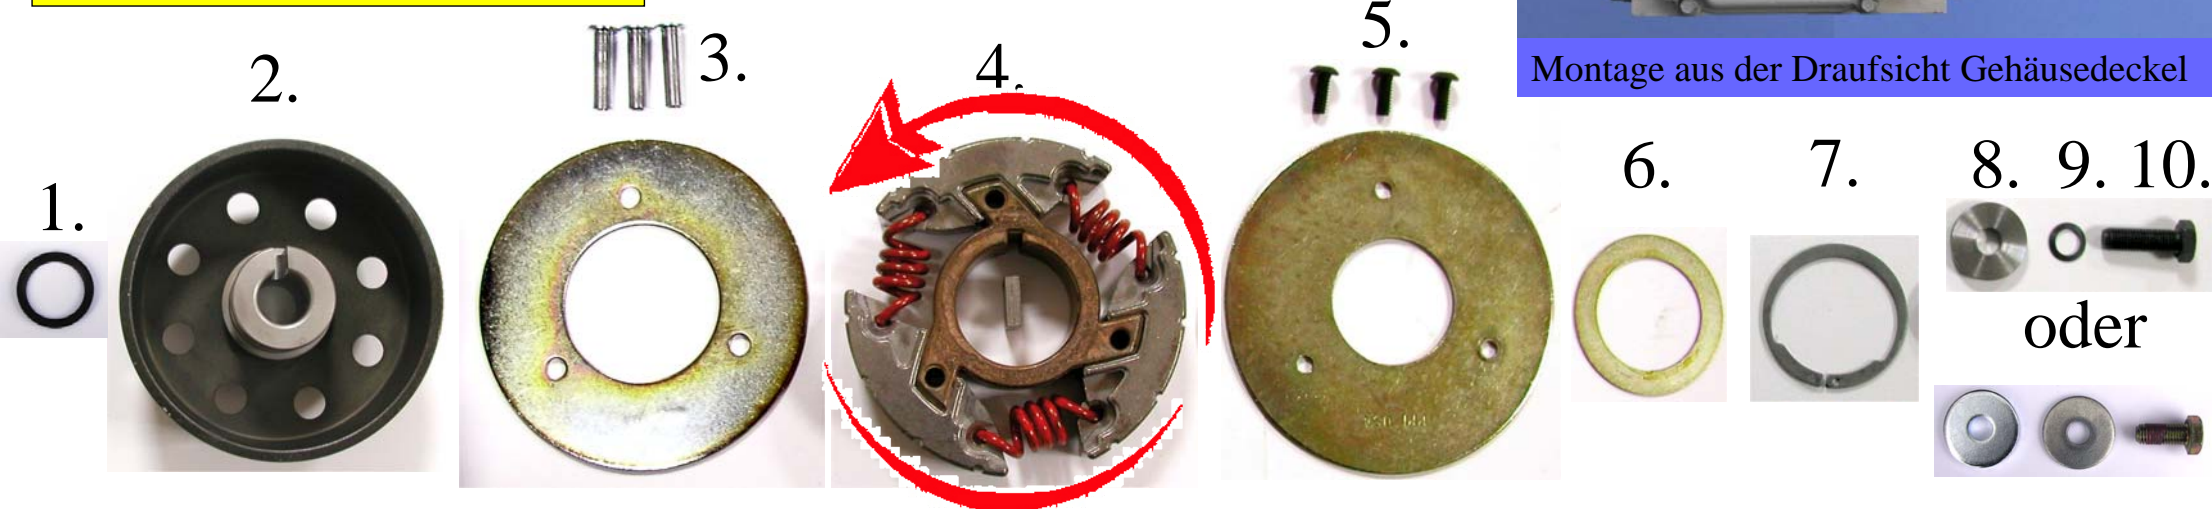

BEULE-KART · Am Damm 1 · 58091 Hagen · Telefon 02331 77134 · www.beule-kart.de

Montage aus der Draufsicht Gehäusedeckel

Montage Kupplung Ritzel innen

Montage Kupplung Ritzel außen