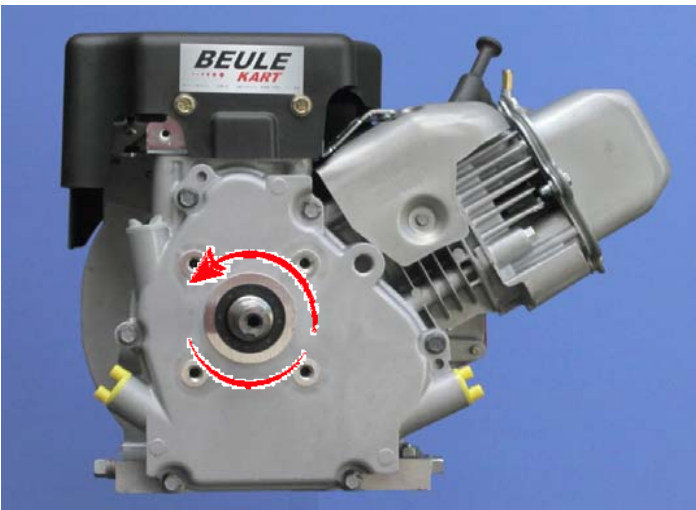

BEULE-KART · Am Damm 1 · 58091 Hagen · Telefon 02331 77134 · www.beule-kart.de

Montage aus der Draufsicht Gehäusedeckel

Montage Kupplung Ritzel innen

Montage Kupplung Ritzel außen